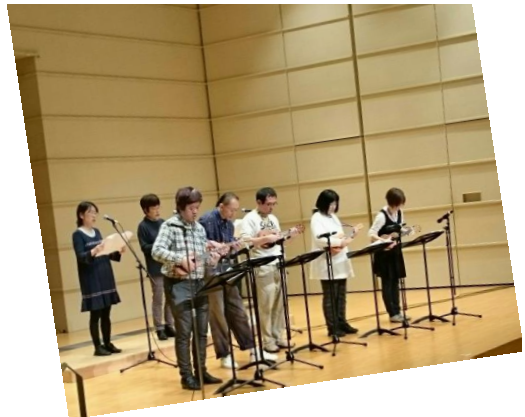

2017年 第17号

♡町田市在住で精神・神経科等に通院している方をサポートします

鶴川地区交流音楽祭に参加しました みなさん、ありがとう！

時：2017年11月1日

於：和光大学鶴川ポプリホール

コーラスやブラスバンド、踊りや太鼓……………

たくさんの仲間とともに、まちプラのウクレレグループ
+コーラスチームも、ステージに立ちました。たくさん
の応援に支えられました。

●プログラム報告●

鶴川地区交流音楽祭

11月1日(水)、ウクレレ教室に参加されているメンバーたち(有志参加者含む)が和光大学ポプリホールポプリホールの舞台に立ち、ウクレレ演奏及びコーラスを披露しました。メンバーのひとりが曲紹介も務めながら、『バラが咲いた』・『なごり雪』など全5曲を演奏。多くの観客や応援に来たまちプラのメンバーたちの前で熱演し、喝采(かっさい)を頂きました。また、主催者からも感謝の言葉を頂戴致しました。