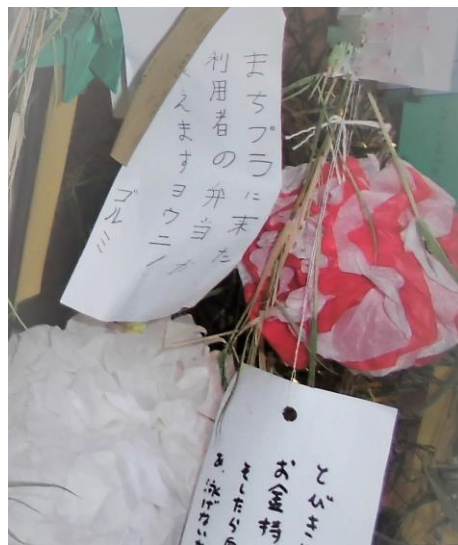

たより

2019年 第27号

♡町田市在住で精神・神経科等に通院している方をサポートします

● 実習生について

7月は、実習生が来ました。皆と談笑しつつ、得意の折り紙を披露してくれましたよ。カンガルー凄いなあ。メンバー作の花やイノシシも素敵です。

● プログラム報告 ●

● 避難訓練について(6月18日火曜日)

避難訓練を実施しました。経路の安全確認をし、芹ヶ谷公園まで避難しました。その後、会館へ戻り消火器や避難誘導灯等の設置場所を確認し、フリースペースで訓練について意見交換をして終了しました。

● セタウイーク(7月1日月曜日~7月5日金曜日)

セタウイークと称し7月1日より笹に飾り付けをし、短冊に願い事を書きました。7月5日には有志のメンバーで母智丘神社に奉納してきました。

●8月、9月の予定●

8月、9月のレディーステイ予定

8/19 (月) はフェルトを使ってアロマにもなるし加湿器にもなる便利なものを作ります。

9/5 (木) ハーバリウムの材料を買いに出かけます。

・現地解散でも大丈夫です

9/19 (木) は買ってきた材料でハーバリウムを作ります。